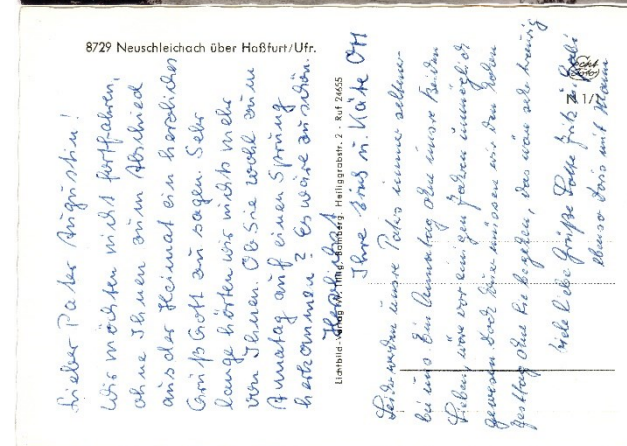

Besonderheiten:

Eigene Bemerkungen: NSLPO0056_____

Ansichtskarte-Nummer: NSL007.001

Ortschaft: Neuschleichach

Vorderseite:

Rückseite:

Verlag / Herausgeber: Lichtbild-Verlag W. Tillig, Bamberg,

Heiliggrabstraße 2