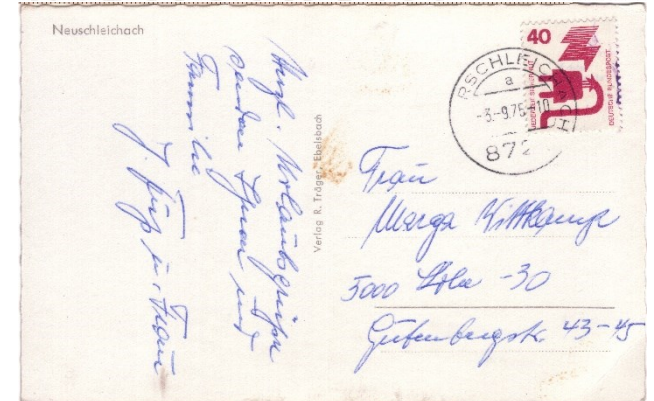

Besonderheiten:

Eigene Bemerkungen: NSLPO0061 _____

Ansichtskarte-Nummer: NSL013.001

Ortschaft: Neuschleichach

Vorderseite:

Rückseite:

Verlag / Herausgeber: Verlag R. Träger, Ebelsbach

Größe: zirka 141 x 90 mm