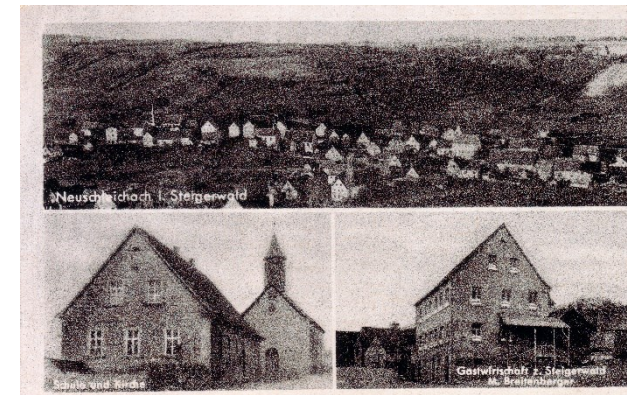

Größe: zirka 140 x 90 mm

Ausgabejahr:

Bekannte Verwendungsjahre: 04.08.1962

Besonderheiten:

Eigene Bemerkungen: NSLPO0081_____

Ansichtskarte-Nummer: NSL020.001

Ortschaft: Neuschleichach

Vorderseite: