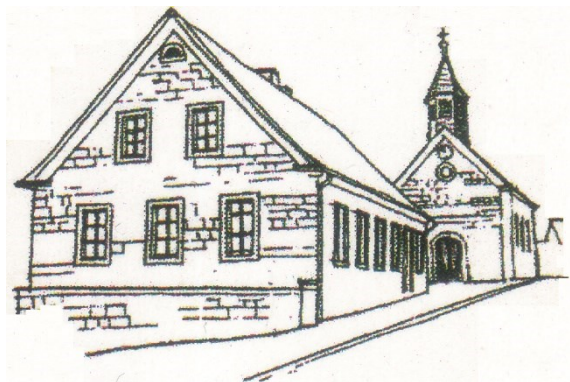

Ansichtskarten - Katalog

von

Neuschleichach

Zusammengestellt von Sascha Vay,
herausgegeben vom Historischen Arbeitskreis der
Gemeinde Oberaurach.

Gestaltet als Loseblatt-Sammlung DIN A5.

Herzlichen Dank an alle, die mit Scans und Kopien ihrer
Post- und Ansichtskarten zum Erstellen dieses Kataloges
beigetragen haben.

Stand: 01.05.2018

Ansichtskarte-Nummer: NSL001.001

Ortschaft: Neuschleichach

Vorderseite: