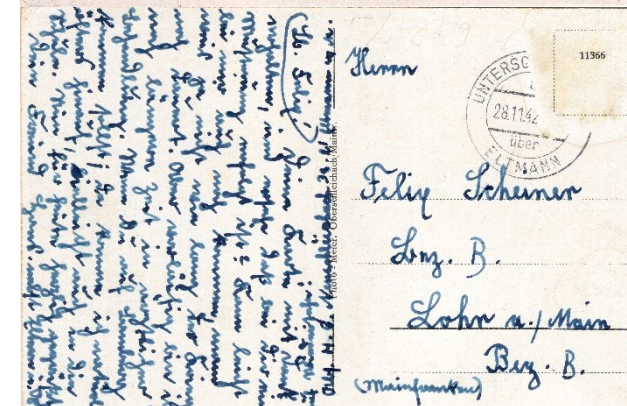

Verlag / Herausgeber: Photo-Meier, Oberschleichach / Mainfr.

Größe: zirka 140 x 90 mm

Ausgabejahr:

Bekannte Verwendungsjahre: 28.11.1942

Besonderheiten:

Eigene Bemerkungen: GESUCHT – Bitte machen Sie uns ein Angebot – NSLPO0086-UdKa