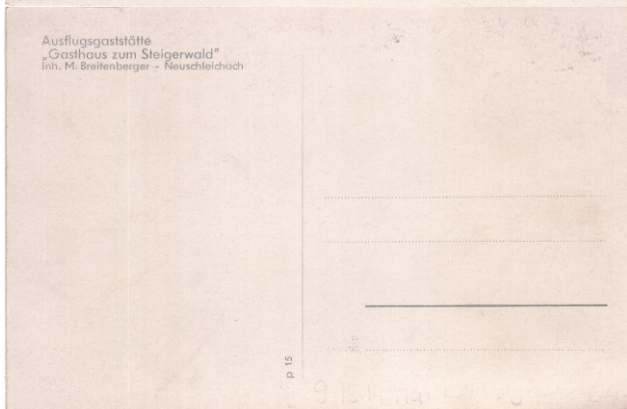

Verlag / Herausgeber: ohne Angabe

Größe: zirka 91 x 140 mm

Ausgabejahr:

Bekanntes Verwendungsjahr: 09.07.1963

Besonderheiten:

Eigene Bemerkungen: NSLPO0056_____

Ansichtskarte-Nummer: NSL007.001

Ortschaft: Neuschleichach

Vorderseite: