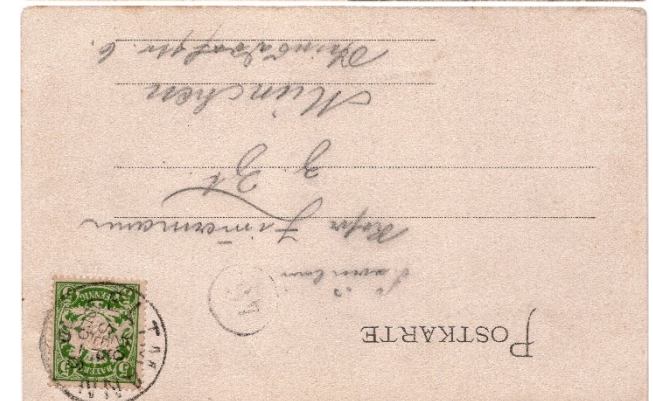

Verlag / Herausgeber: Verlag Anton Schmitt, Hassfurt

Größe: zirka 141 x 91 mm

Ausgabejahr:

Bekannte Verwendungsjahre: 14.01.1907, 29.09.1910

Besonderheiten:

Eigene Bemerkungen: NSLPO0051_____