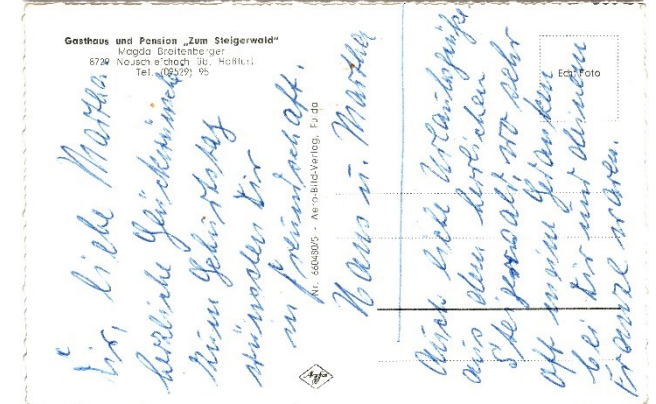

Verlag / Herausgeber: Aero-Bild-Verlag, Fulda

Größe: zirka 139 x 90 mm

Ausgabejahr:

Bekannte Verwendungsjahre:

Besonderheiten:

Eigene Bemerkungen: NSLPO0036 _____