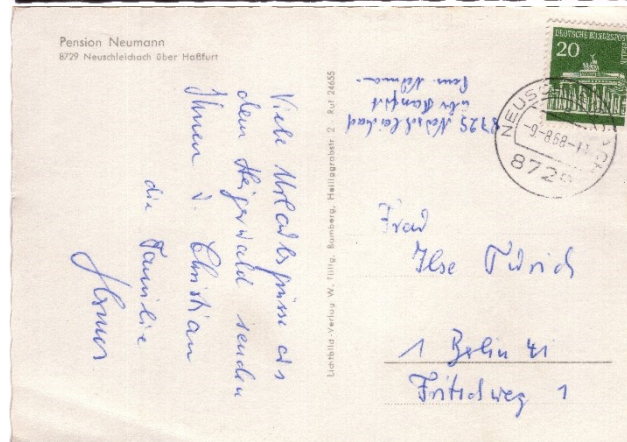

Eigene Bemerkungen: NSLPO0076

Ansichtskarte-Nummer: NSL010.001

Ortschaft: Neuschleichach

Vorderseite:

Rückseite:

Verlag / Herausgeber: Lichtbild-Verlag W. Tillig, Bamberg, Heiliggrabstraße 2

Größe: zirka 148 x 104 mm