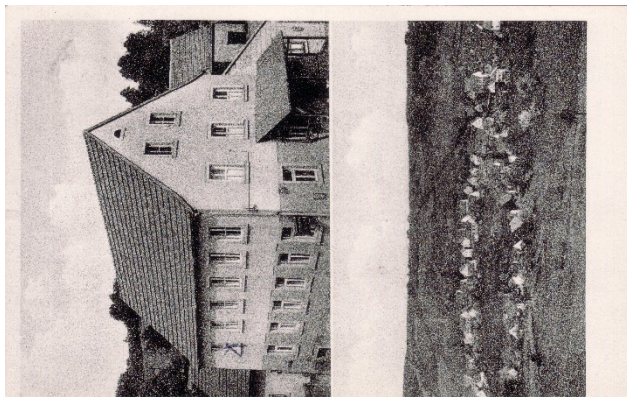

Ansichtskarte-Nummer: NSL006.001

Ortschaft: Neuschleichach

Vorderseite:

Rückseite: