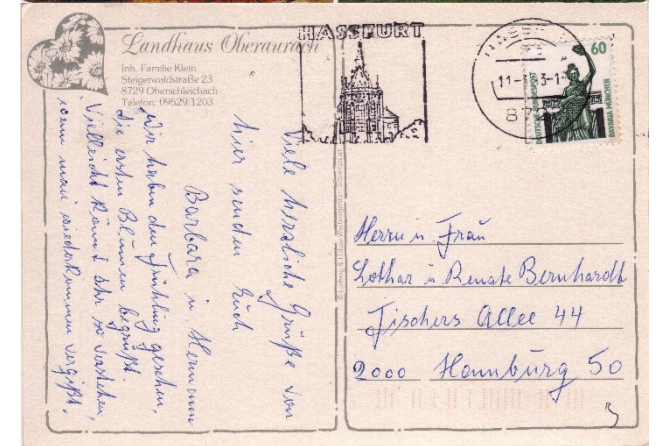

Besonderheiten:

Eigene Bemerkungen: OSLPO0001 _____

Ansichtskarte-Nummer: OSL021.001

Ortschaft: Oberschleichach

Vorderseite:

Rückseite:

Verlag / Herausgeber: Ludwig & Höhne Werbeagentur, Schweinfurt

Größe: zirka 148 x 105 mm