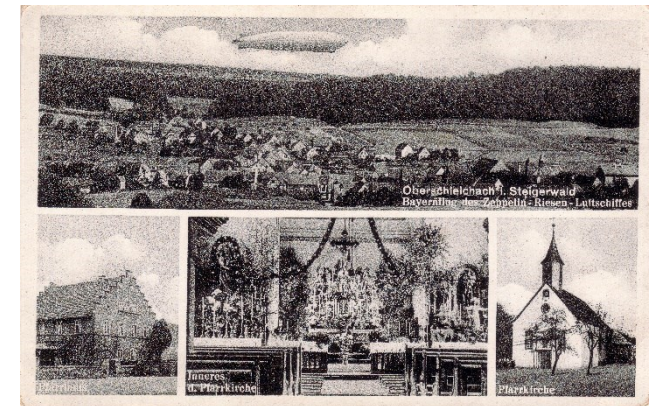

Ausgabejahr:

Bekanntes Verwendungsjahr: 25.05.1924

Besonderheiten:

Eigene Bemerkungen: OSLPO0136 _____

Ansichtskarte-Nummer: OSL005.001

Ortschaft: Oberschleichach

Vorderseite:

Rückseite:

Verlag / Herausgeber: Verlag: Foto Meier, Oberschleichach / Ufr.

Größe: zirka 140 x 90 mm

Ausgabejahr:

Bekanntes Verwendungsjahr: 12.09.1936

Besonderheiten:

Eigene Bemerkungen: OSLPO0116 _____

Ansichtskarte-Nummer: OSL006.001