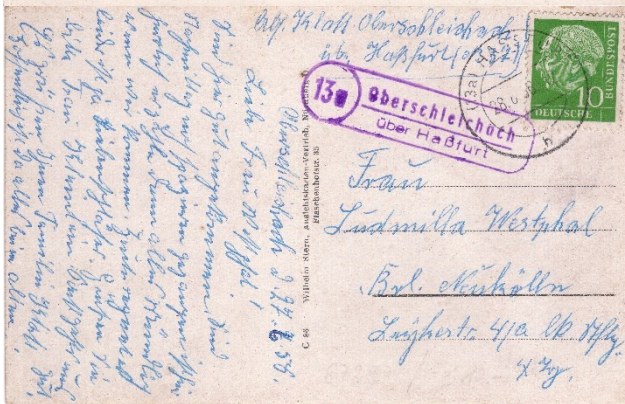

Verlag / Herausgeber: Wilhelm Stern, Ansichtskarten-Vertrieb, Nürnberg-O., Flaschenhofstraße 35

Größe: zirka 139 x 89 mm

Ausgabejahr:

Bekanntes Verwendungsjahr: 28.06.1958

Besonderheiten:

Eigene Bemerkungen: OSLPO0146

Ansichtskarte-Nummer: OSL009.001

Ortschaft: Oberschleichach

Vorderseite: