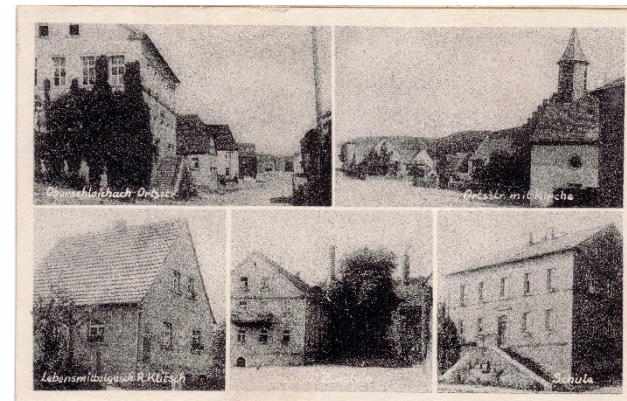

Ortschaft: Oberschleichach

Vorderseite:

Oberschleichach, Steiermark

Rückseite:

Verlag / Herausgeber: ohne (Echt Kupfertiefdruck)

Größe: zirka 140 x 90 mm

Ausgabejahr:

Bekannte Verwendungsjahre: 05.08.1937

Besonderheiten:

Eigene Bemerkungen: OSLPO0036

Ansichtskarte-Nummer: OSL007.001

Ortschaft: Oberschleichach

Vorderseite:

Oberschleichach, Steiermark

Oberschleichach über Eltana

Rückseite: