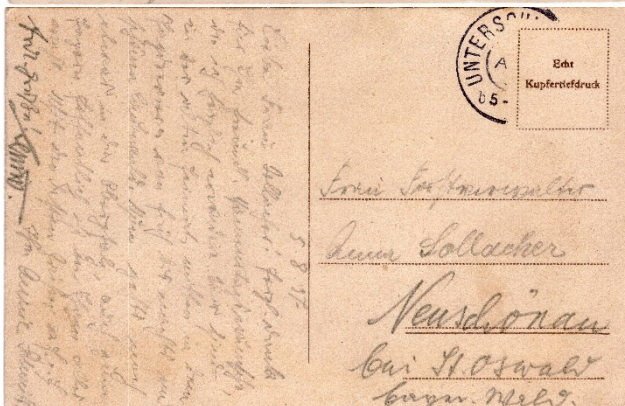

Oberschleichach, Steiermark

Verlag / Herausgeber: ohne (Echt Kupfertiefdruck)

Größe: zirka 140 x 90 mm

Ausgabejahr:

Bekannte Verwendungsjahre: 05.08.1937

Besonderheiten:

Eigene Bemerkungen: OSLPO0036

Ansichtskarte-Nummer: OSL007.001

Ortschaft: Oberschleichach

Vorderseite: