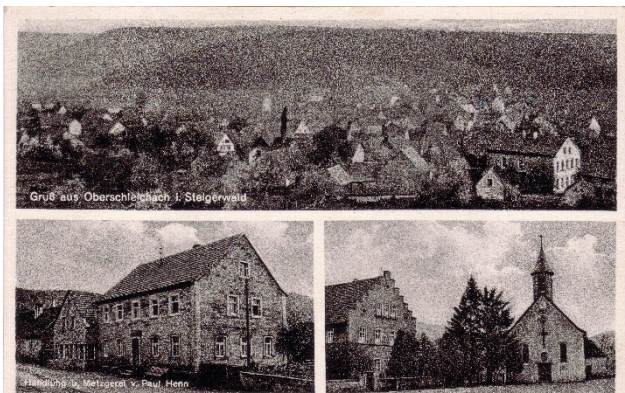

Ansichtskarte-Nummer: OSL008.001

Ortschaft: Oberschleichach

Vorderseite:

Rückseite: