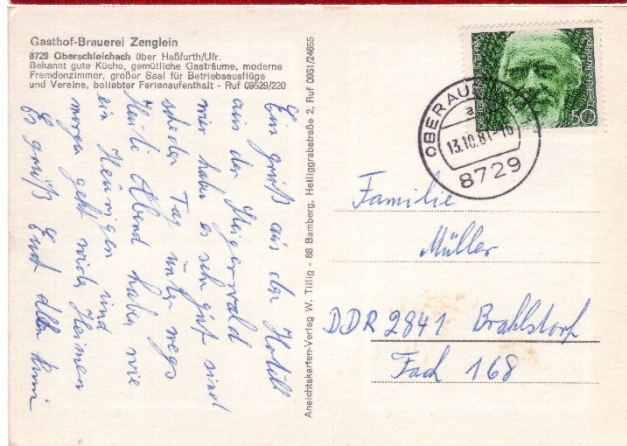

Verlag / Herausgeber: Ansichtskarten-Verlag W. Tillig, 86 Bamberg, Heiliggrabstraße 2

Größe: zirka 148 x 105 mm

Ausgabejahr:

Bekannte Verwendungsjahre: 20.05.1971, 19. __. 1976, 11.11.1987, 13.10.1981

Besonderheiten:

Eigene Bemerkungen: OSLPO0001 _____

Ansichtskarte-Nummer: OSL021.001

Ortschaft: Oberschleichach

Vorderseite: