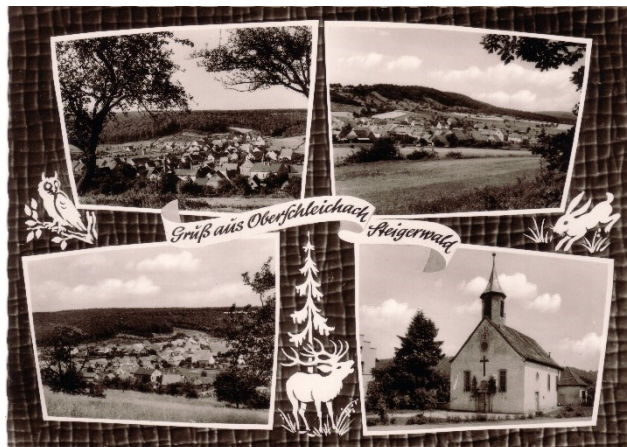

Ansichtskarte-Nummer: OSL042.001

Ortschaft: Oberschleichach

Vorderseite:

Rückseite: