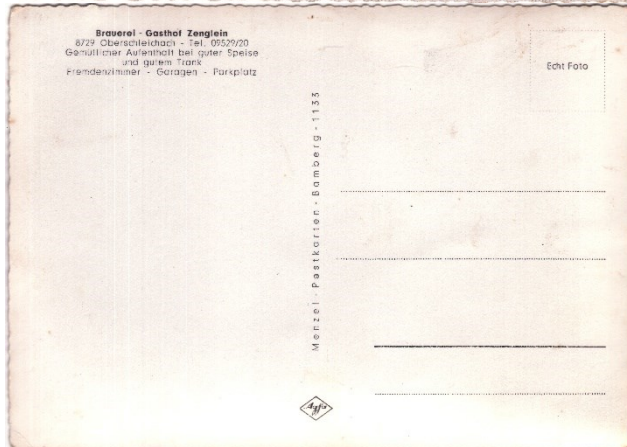

Verlag / Herausgeber: Menzel-Postkarten, Bamberg, 1133

Größe: zirka 147 x 106 cm

Ausgabejahr:

Bekannte Verwendungsjahre:

Besonderheiten:

Eigene Bemerkungen: GESUCHT – Bitte machen Sie uns ein Angebot – OSLP00181-BrZe

Ansichtskarte-Nummer: OSL047.001

Ortschaft: Oberschleichach

Vorderseite: