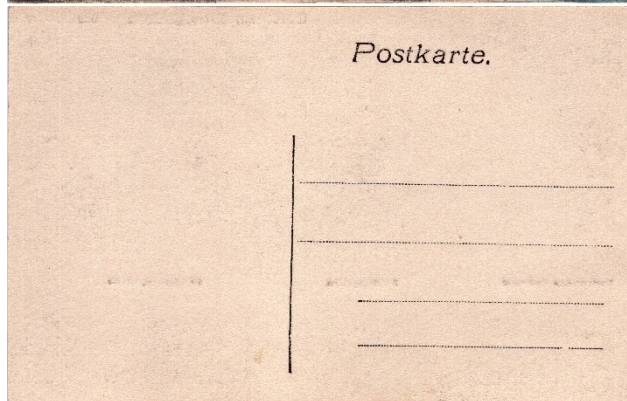

Verlag / Herausgeber: ohne

Größe: zirka 138 x 87 mm

Ausgabejahr:

Bekannte Verwendungsjahre: 1914

Besonderheiten:

Eigene Bemerkungen: OSLPO0151_____

Ansichtskarte-Nummer: OSL041.001

Ortschaft: Oberschleichach

Vorderseite: