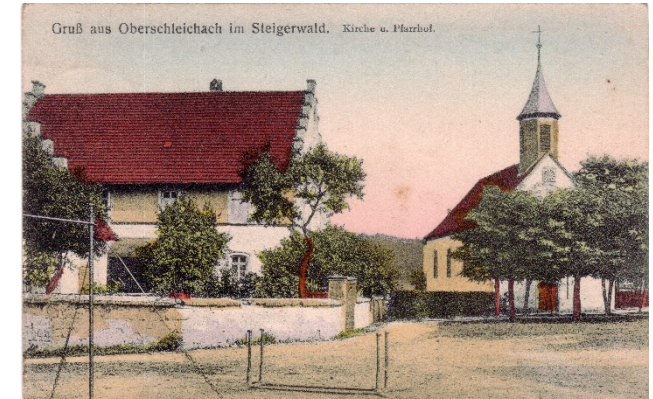

Ausgabejahr:

Bekannte Verwendungsjahre: 18.06.1905, 11.08.1913

Besonderheiten:

Eigene Bemerkungen: OSLPO0041 _____

Ansichtskarte-Nummer: OSL002.001

Ortschaft: Oberschleichach

Vorderseite:

Rückseite:

Verlag / Herausgeber: Verlag Friedrich Zenglein,
Oberschleichach; Druck Wilhelm Alper,
München 18

Größe: zirka

Ausgabejahr:

Bekannte Verwendungsjahre: 11.06.1909

Besonderheiten:

Eigene Bemerkungen: GESUCHT – Bitte machen Sie uns
ein Angebot

Ansichtskarte-Nummer: OSL003.001

Ortschaft: Oberschleichach

Vorderseite:

Rückseite:

Verlag / Herausgeber: Alois Prabst, Papierhandlg., Zeil a.
Main

Größe: zirka 139 x 89 mm

Ausgabejahr:

Bekannte Verwendungsjahre: 21.04.1917