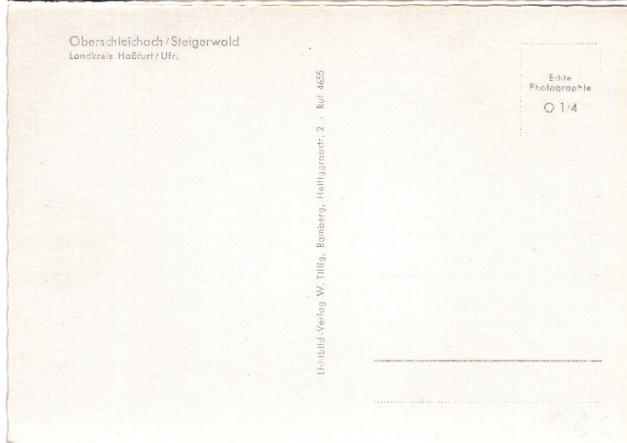

Besonderheiten:

Eigene Bemerkungen: OSLPO0011 _____

Ansichtskarte-Nummer: OSL032.001

Ortschaft: Oberschleichach

Vorderseite:

Rückseite:

Verlag / Herausgeber: Lichtbild-Verlag W. Tillig, Bamberg,
Heiliggrabstraße 2