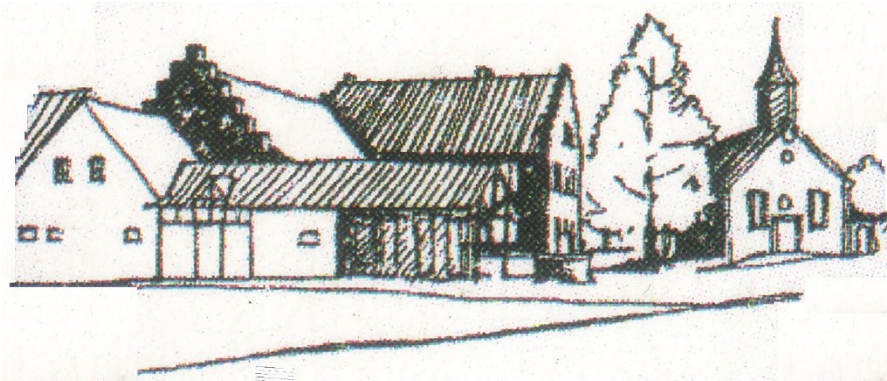

Ansichtskarten - Katalog

von

Oberschleichach

Zusammengestellt von Sascha Vay,
herausgegeben vom Historischen Arbeitskreis der
Gemeinde Oberaurach.

Gestaltet als Loseblatt-Sammlung DIN A5.

Herzlichen Dank an alle, die mit Scans und Kopien ihrer
Post- und Ansichtskarten zum Erstellen dieses Kataloges
beigetragen haben.

Stand: 03.11.2018

Ansichtskarte-Nummer: OSL001.001

Ortschaft: Oberschleichach

Vorderseite:

Rückseite:

Verlag / Herausgeber: Verlag Brauerei Zenglein,
Oberschleichach, Druck: Gebr. Roos,
Frankfurt a. M.

Größe: zirka 142 x 92 mm