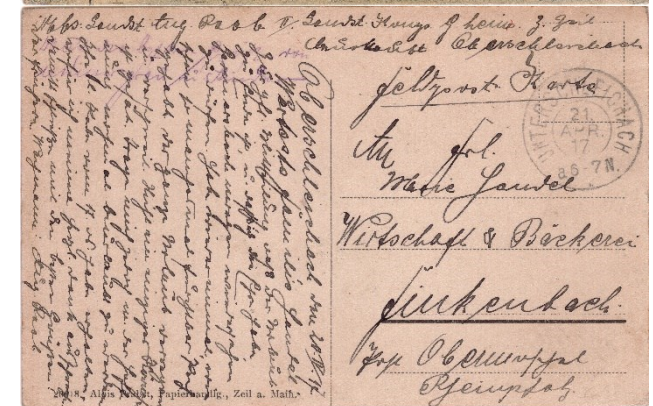

Verlag / Herausgeber: Alois Prabst, Papierhandlg., Zeil a.
Main

Größe: zirka 139 x 89 mm

Ausgabejahr:

Bekannte Verwendungsjahre: 21.04.1917

Besonderheiten:

Eigene Bemerkungen: OSLPO0046_____