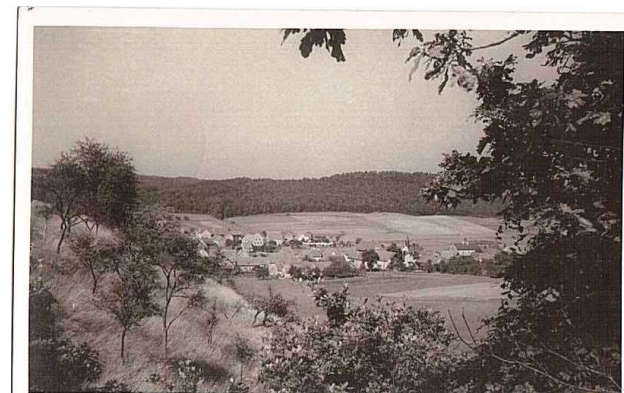

Rückseite: