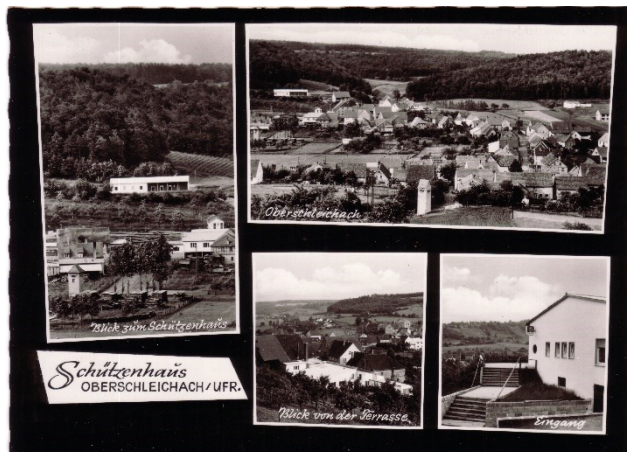

Bekannte Verwendungsjahre: 16.10.1975

Besonderheiten:

Eigene Bemerkungen: OSLPO0066 _____

Ansichtskarte-Nummer: OSL017.001

Ortschaft: Oberschleichach

Vorderseite:

Rückseite:

Verlag / Herausgeber: Lichtbild-Verlag W. Tillig, Bamberg, Heiliggrabstraße 2