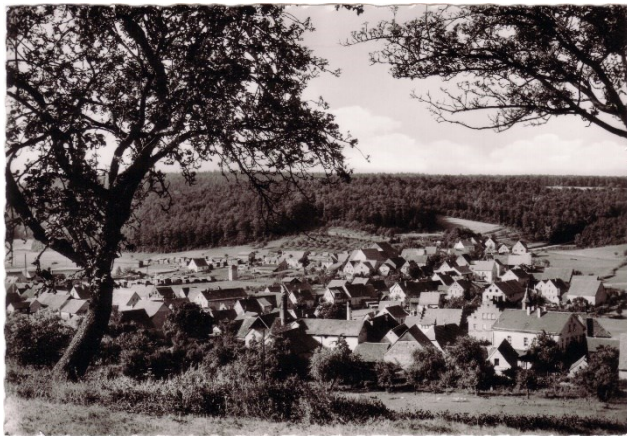

Größe: zirka 148 x 105 mm

Ausgabejahr:

Bekannte Verwendungsjahre:

Besonderheiten:

Eigene Bemerkungen: OSLPO0023

Ansichtskarte-Nummer: OSL011.301

Ortschaft: Oberschleichach

Vorderseite: