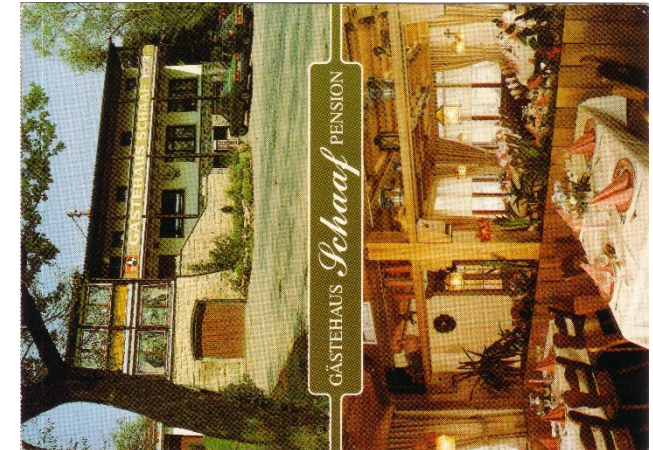

Ausgabejahr:

Bekannte Verwendungsjahre:

Besonderheiten:

Eigene Bemerkungen: TREPO0126 \_\_\_\_\_

Ansichtskarte-Nummer: TRE029.001

Ortschaft: Tretzendorf

Vorderseite:

Rückseite: