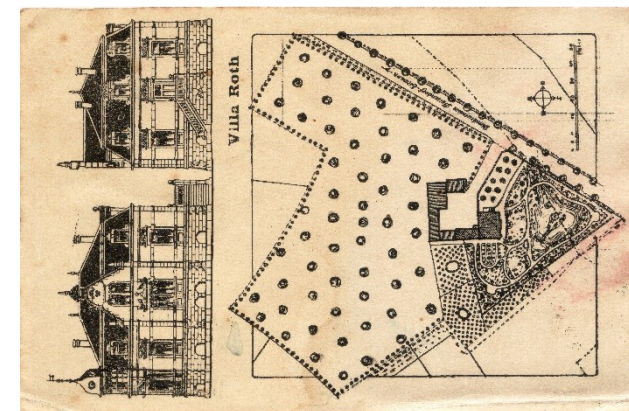

Bekannte Verwendungsjahre:

Besonderheiten:

Eigene Bemerkungen: GESUCHT – Bitte machen Sie uns  
ein Angebot

Ansichtskarte-Nummer: TRE004.001

Ortschaft: Tretzendorf

Vorderseite:

Rückseite:

Verlag / Herausgeber: Hofphotograph Hoeffle, Bamberg

Größe: zirka 139 x 91 mm

Ausgabejahr:

Bekannte Verwendungsjahre: \_\_. \_\_. 1910, 28.07.1911

Besonderheiten:

Eigene Bemerkungen: TREPO0006 \_\_\_\_\_

Ansichtskarte-Nummer: TRE005.001

Ortschaft: Tretzendorf

Vorderseite:

Rückseite:

Verlag / Herausgeber: ohne

Größe: zirka 95 x 145 mm

Ausgabejahr:

Bekannte Verwendungsjahre:

Besonderheiten:

Eigene Bemerkungen: TREPO0011 \_\_\_\_\_

Ansichtskarte-Nummer: TRE006.001

Ortschaft: Tretzendorf

Vorderseite:

Rückseite:

Verlag / Herausgeber: O. Fleischmann, Bamberg

Größe: zirka 138 x 89 mm

Ausgabejahr:

Bekanntes Verwendungsjahr: 06.08.1925