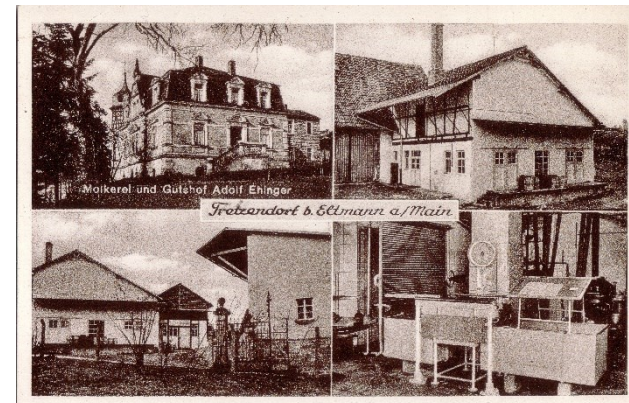

Rückseite: