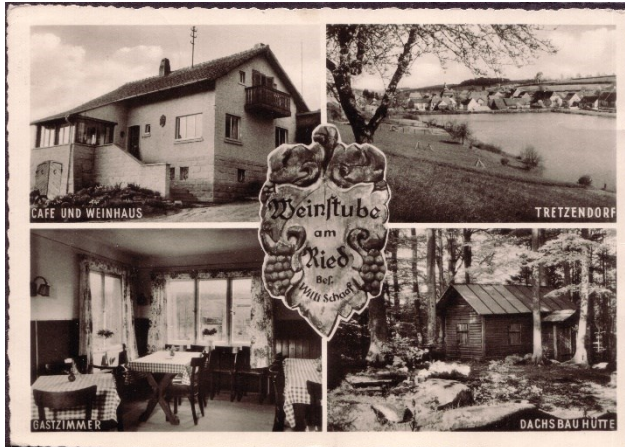

Ansichtskarte-Nummer: TRE011.101

Ortschaft: Tretzendorf

Vorderseite:

Rückseite: